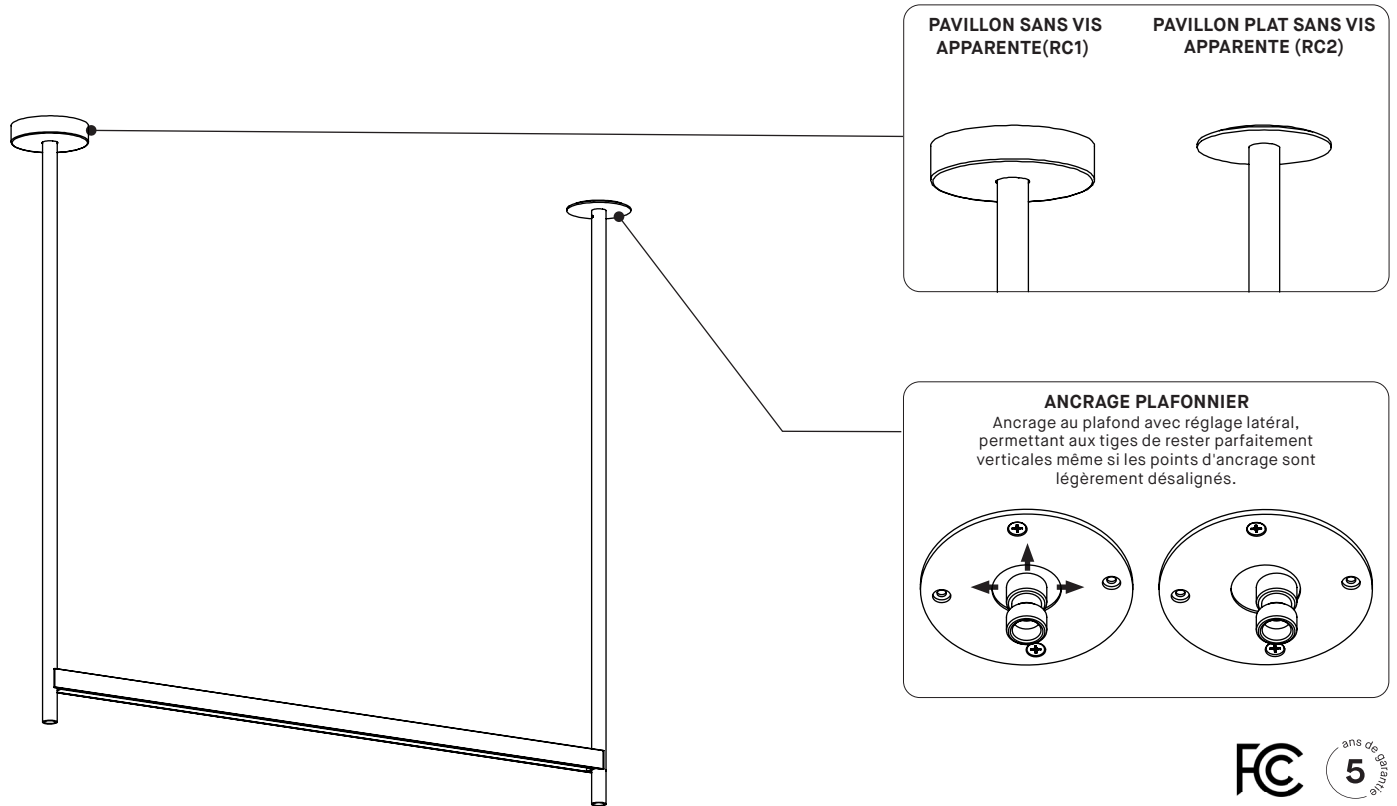

SEGMENT 74510SDX

CABLE SUSPENSION

TIGE