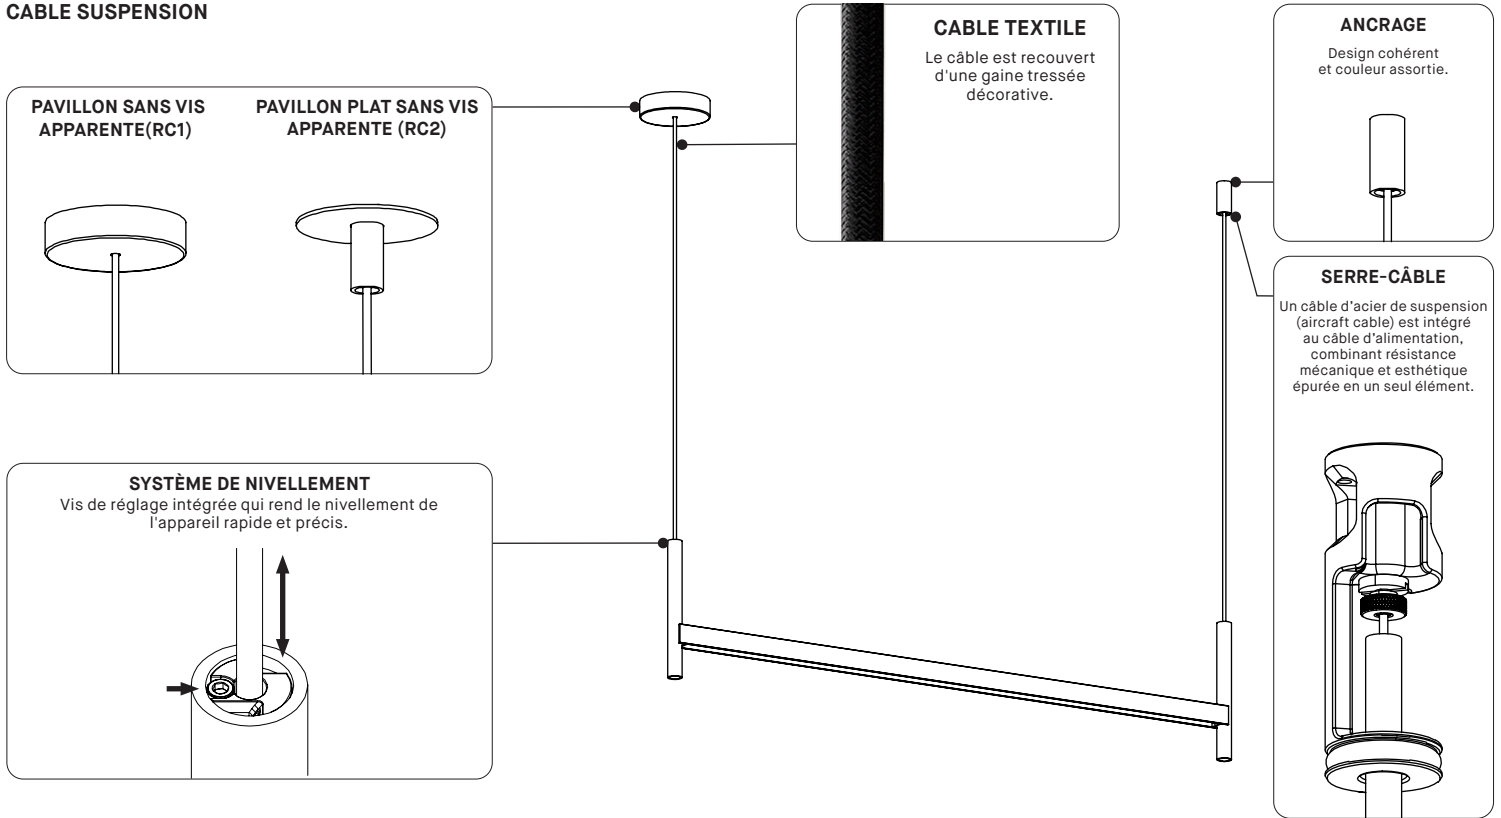

SEGMENT 74510SDX

CABLE SUSPENSION