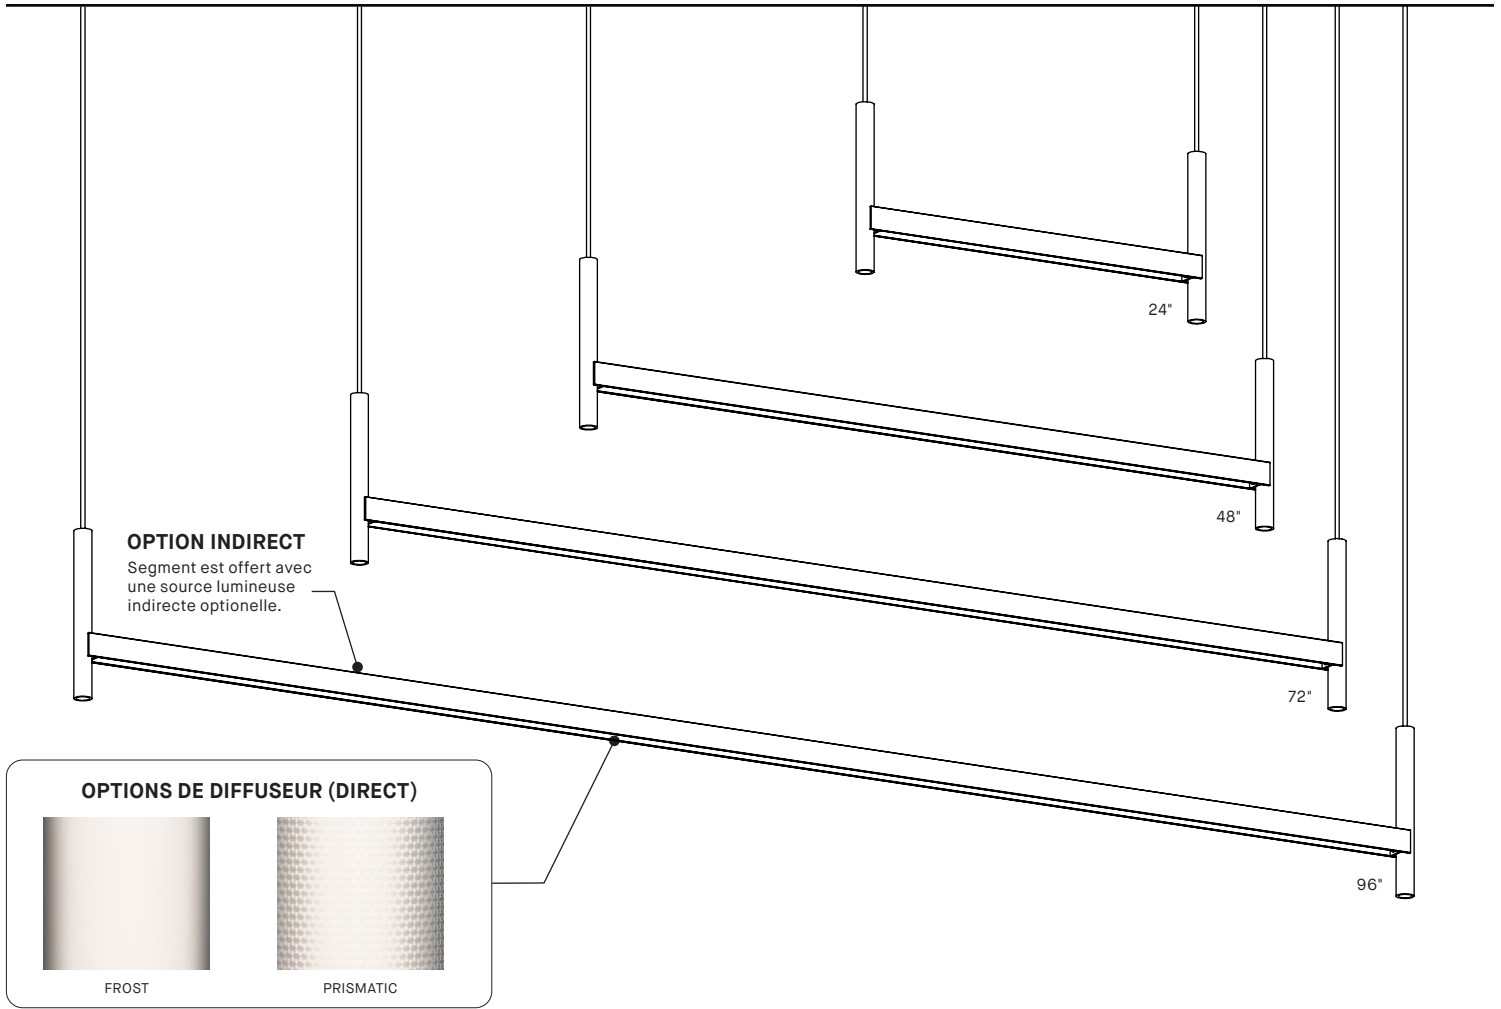

SEGMENT 74510SDX